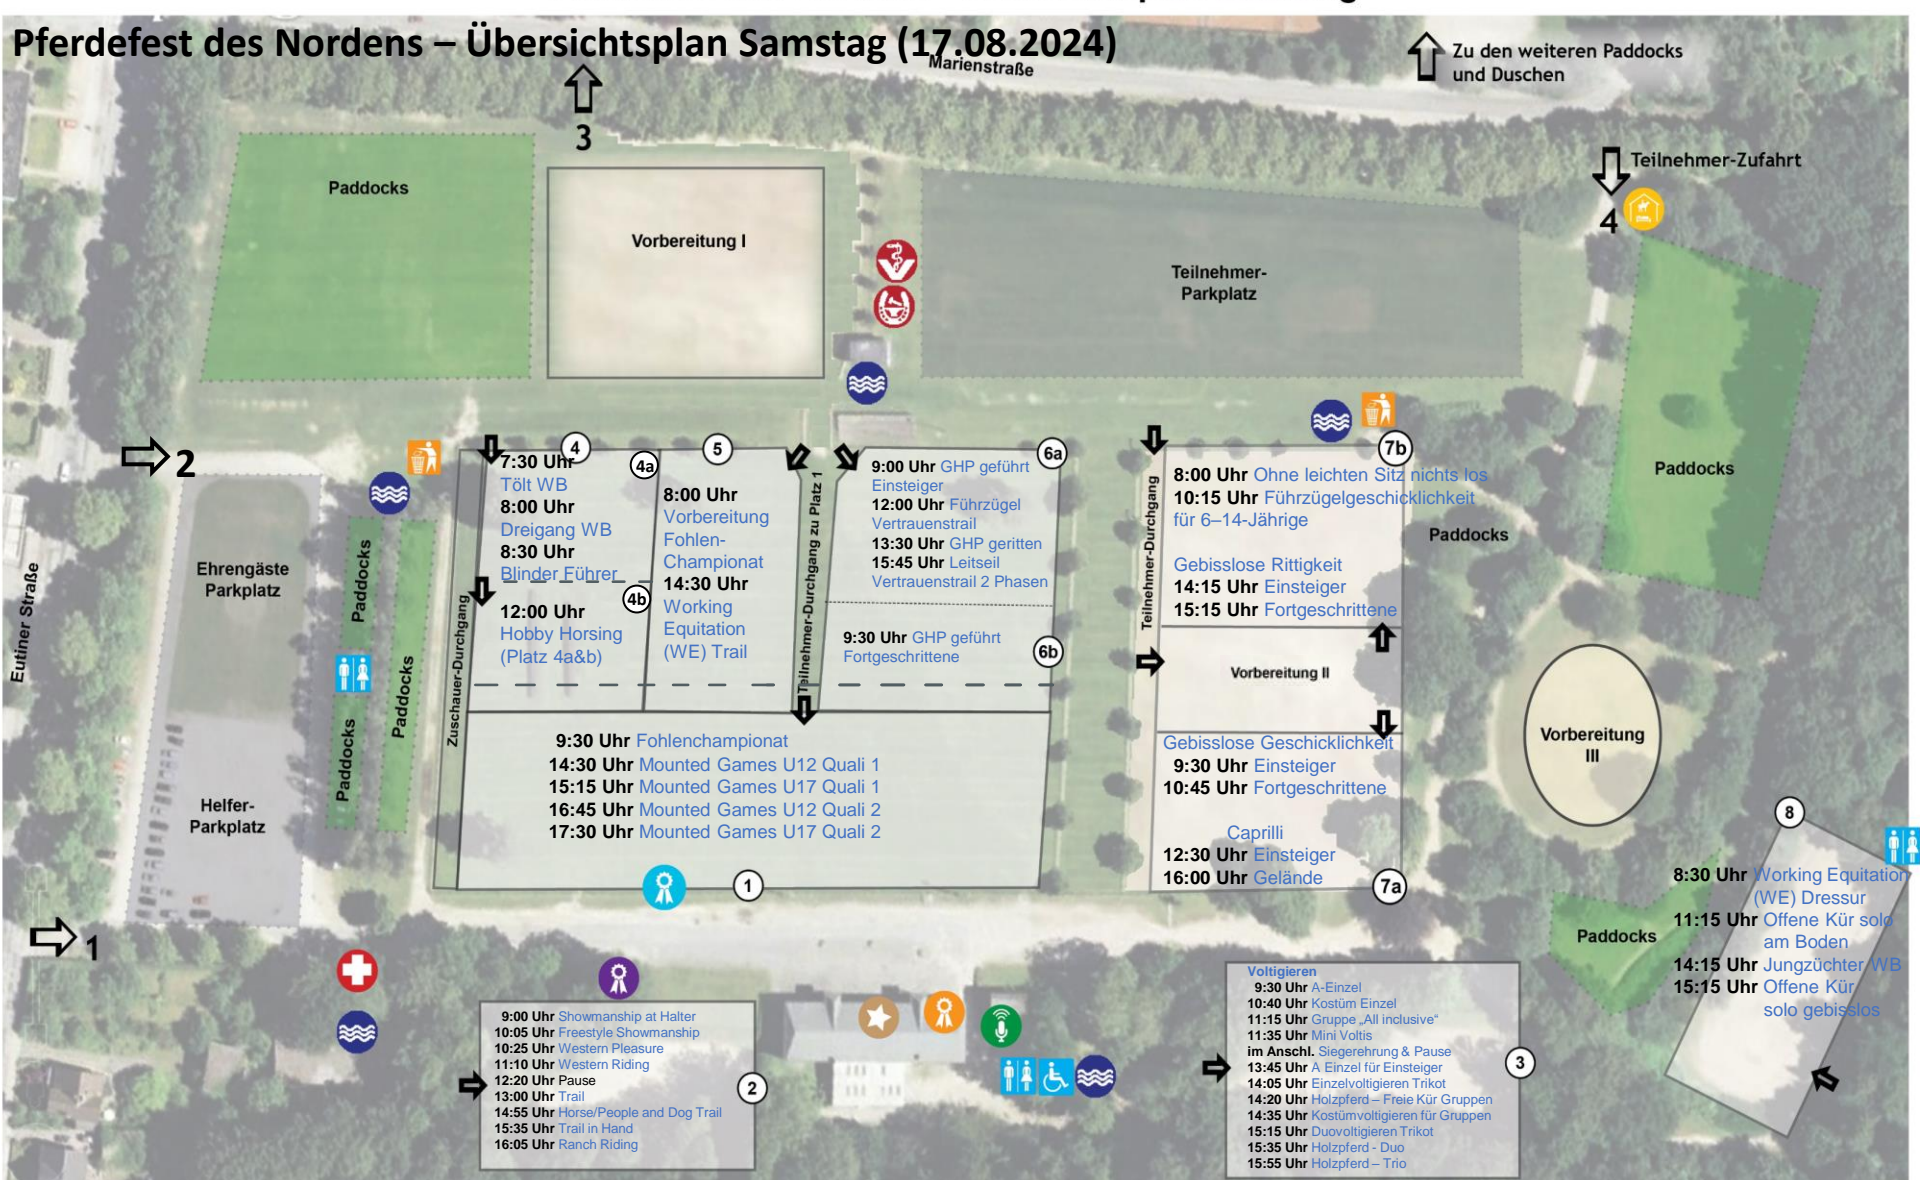

Pferdefest des Nordens – Übersichtsplan Samstag (17.08.2024)

Marienstraße

↑ Zu den weiteren Paddocks und Duschen

- Zentrale Meldestelle / Info-Point
- EWU-Meldestelle
- Meldestelle Fohlen und Jungzüchter

- Ansage
- Toiletten
- Mist- / Müll-Container

- Paddock-Verwaltung
- Wasser
- Ehrgäste & Helfer-Bereich Pressestelle

- Sanitätsdienst
- Tierarzt
- Hufschmied

- 1 - 8** Prüfungsplätze
- Einritt
- 1-4 Zufahrten (Teilnehmerzufahrt durch Tor 4)

Änderungen vorbehalten.

Pferdefest des Nordens – Übersichtsplan Sonntag (18.08.2024)

Zu den weiteren Paddocks und Duschen

- Zentrale Meldestelle / Info-Point
- EWU-Meldestelle
- Meldestelle Fohlen und Jungzüchter

- Ansage
- Toiletten
- Mist- / Müll-Container

- Paddock-Verwaltung
- Wasser
- Ehregäste & Helfer-Bereich Pressestelle

- Sanitätsdienst
- Tierarzt
- Hufschmied

- ① - ⑧ Prüfungsplätze
- Einritt
- 1-4 Zufahrten (Teilnehmerzufahrt durch Tor 4)