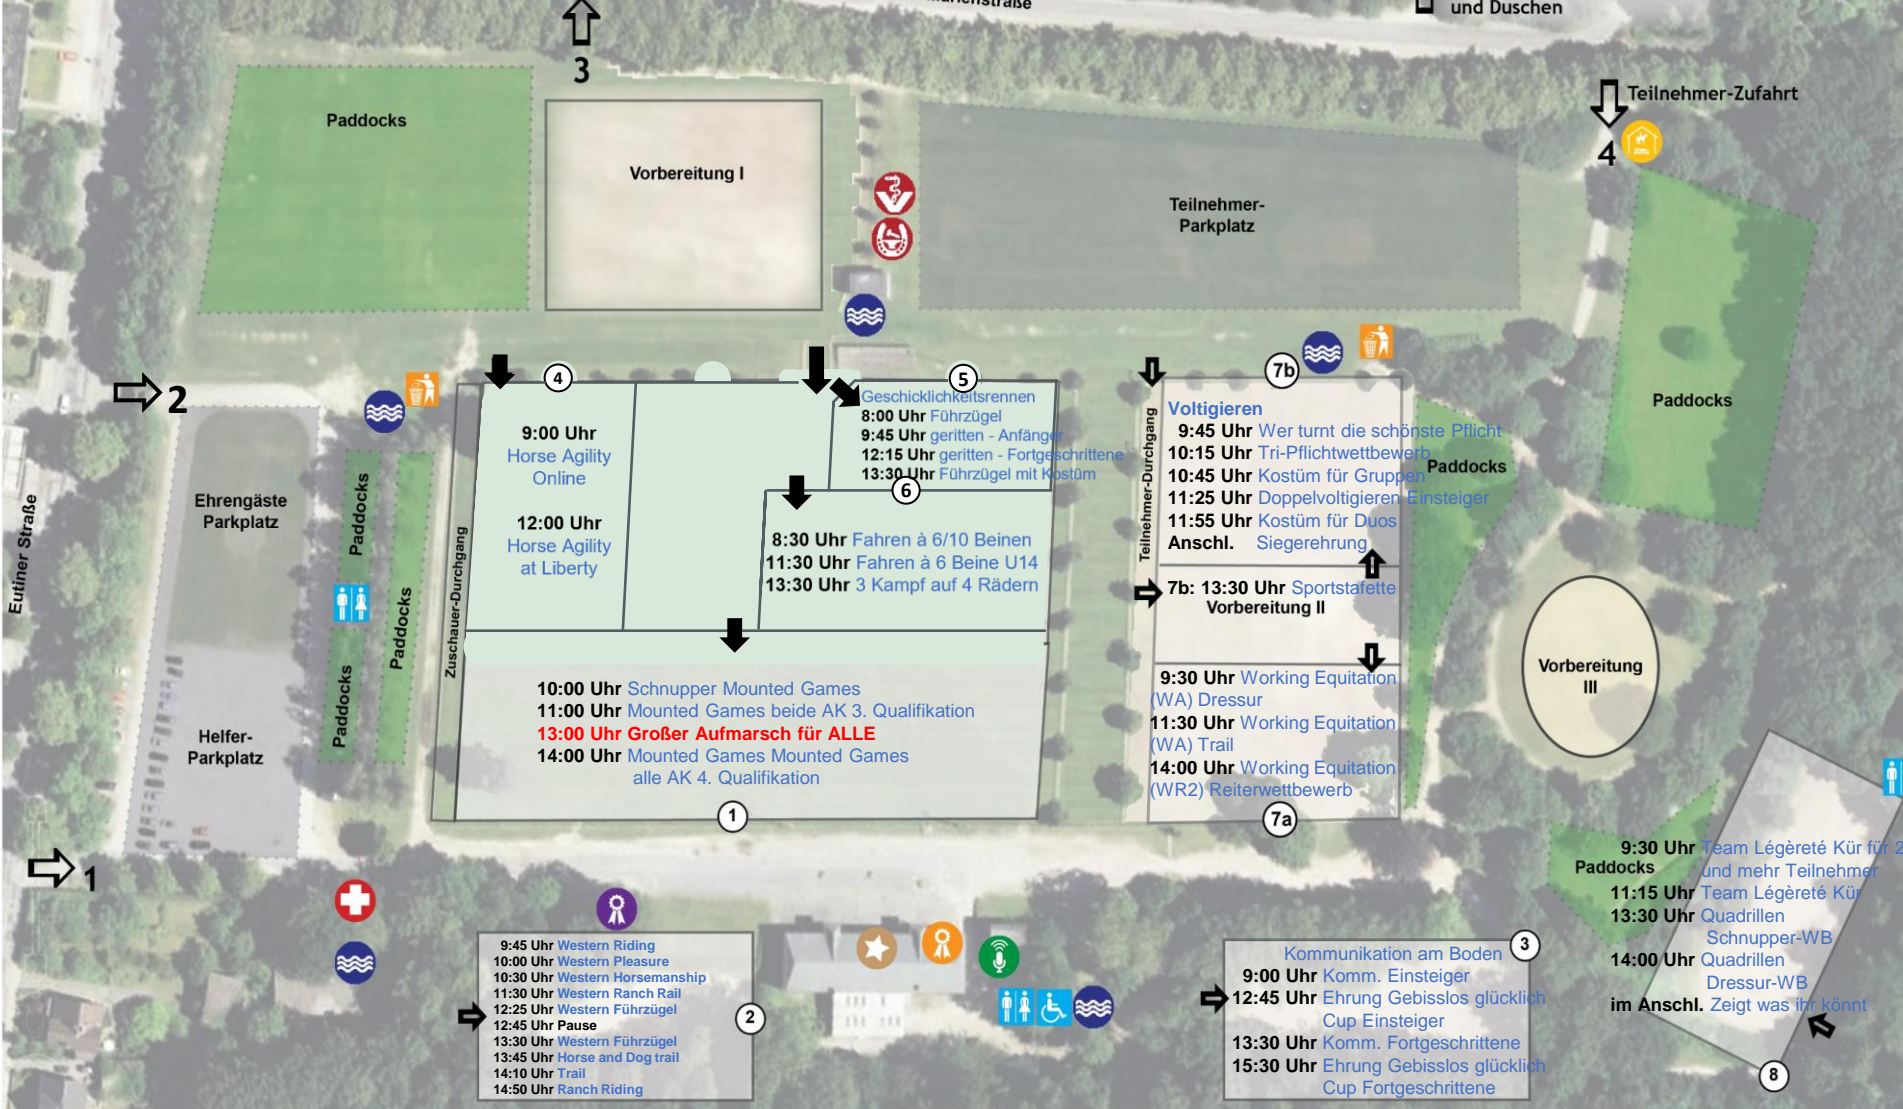

Pferdefest des Nordens – Übersichtsplan Samstag (17.08.2024)

Marienstraße

↑ Zu den weiteren Paddocks und Duschen

- Zentrale Meldestelle / Info-Point
- EWU-Meldestelle
- Meldestelle Fohlen und Jungzüchter

- Ansage
- Toiletten
- Mist- / Müll-Container

- Paddock-Verwaltung
- Wasser
- Ehrgäste & Helfer-Bereich Pressestelle

- Sanitätsdienst
- Tierarzt
- Hufschmied

- 1 - 8** Prüfungsplätze
- Einritt
- 1-4 Zufahrten (Teilnehmerzufahrt durch Tor 4)

Änderungen vorbehalten.

Pferdefest des Nordens – Übersichtsplan Sonntag (18.08.2024)

Zu den weiteren Paddocks und Duschen

- Zentrale Meldestelle / Info-Point
- EWU-Meldestelle
- Meldestelle Fohlen und Jungzüchter

- Ansage
- Toiletten
- Mist- / Müll-Container

- Paddock-Verwaltung
- Wasser
- Ehregäste & Helfer-Bereich Pressestelle

- Sanitätsdienst
- Tierarzt
- Hufschmied

- ① - ⑧ Prüfungsplätze
- Einritt
- 1-4 Zufahrten (Teilnehmerzufahrt durch Tor 4)