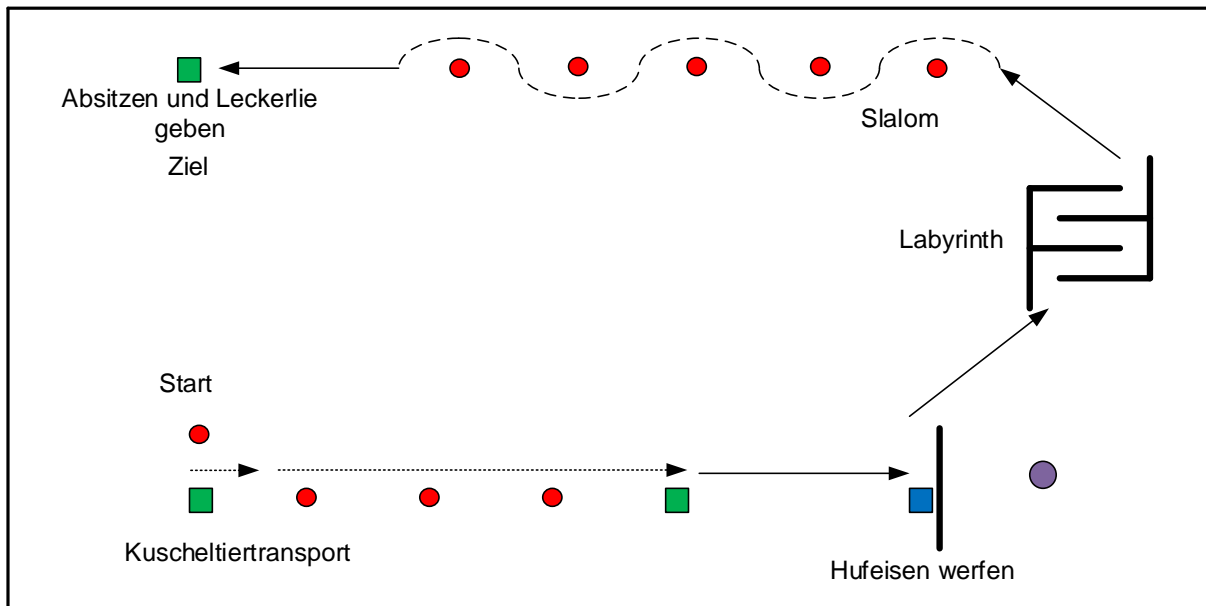

Prüfung 31 Führzügel-Kostüm

Grüßen

- 1 Kuscheltier transportieren von einer Tonne zur zweiten. Fällt das Kuscheltier zwischen der Tonne und 1. Pylone 4 Strafpunkte, zw. 1. und 2. Pylone 3 Strafpunkte, zw. 2. und 3. Pylone 2 Strafpunkte, zw. 3. Pylone und Ablagetonne 1 Strafpunkt.
- 2 zum Hufeisen werfen, pro Hufeisen außerhalb des Ringes 1 Strafpunkte
- 3 Im Schritt durch das Labyrinth. Je angestoßener Stange 1 Strafpunkt, max. 4
- 4 Um die Pylonen, je gefallenem Ball oder ausgelassener Pylone 1 Strafpunkt max. 4
- 5 Absitzen und Leckerlie geben