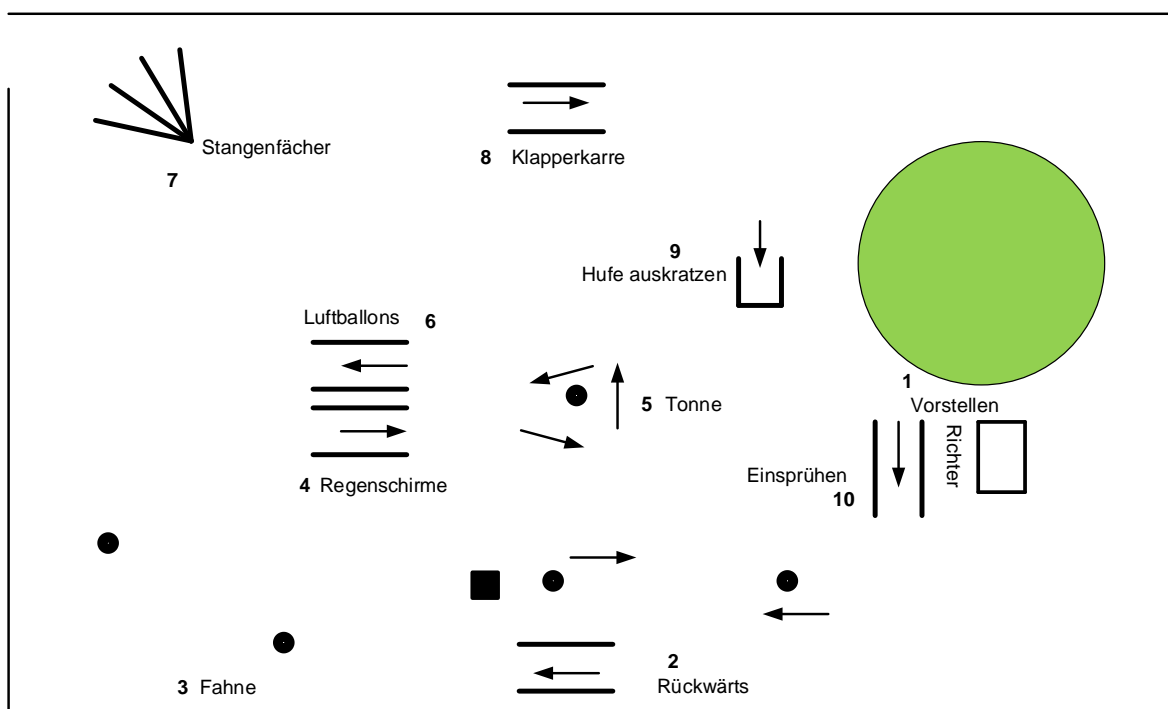

# Prüfung 16 GHP geritten und 17 Führzügel Vertrauenstrail Platz 6a

- 1 Start, vor den Richtern, zwischen den Stangen, zum Mustern aufstellen, Grüßen, Vorführer und Pferd vorstellen  
Trab von der 1. bis zur 2. Pylone, mit der Aufstieghilfe Aufsteigen, Trab von der 2. bis zur 1. Pylone  
**Die Pylonen sind dabei rechts.**  
Danach alle weiteren Hindernisse im Schritt!
  - 2 In die Gasse, am Ende halten Rückwärtsrichten, ganz heraus!
  - 3 Fahne von der 1. Zur 2. Pylone transportieren
  - 4 Zu den Regenschirmen
  - 5 Um die Tonne 1 ½ mal herum
  - 6 Zu den Luftballons/Windspiele
  - 7 Über den Stangenfächer
  - 8 Zur Klapperkarre
  - 9 Absteigen und Hufe auskratzen
  - 10 Vor den Richtern, zwischen den Stangen halten und Einsprühen. Grüßen
- Achtung:** Wegführung beachten!