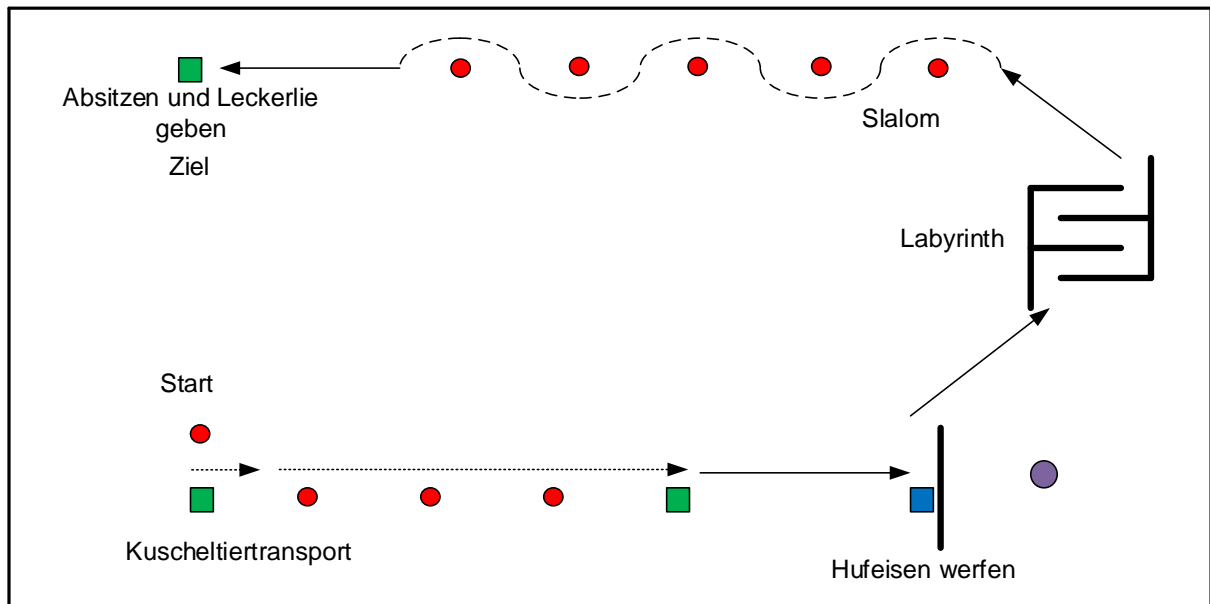

Prüfung 35 Führzügel-Geschicklichkeit mit Kostüm

Grüßen

- 1 Kuscheltier transportieren von einer Tonne zur zweiten. Fällt das Kuscheltier zwischen der Tonne und 1. Pylone 4 Strafpunkte, zw. 1. und 2. Pylone 3 Strafpunkte, zw. 2. und 3. Pylone 2 Strafpunkte, zw. 3. Pylone und Ablagetonne 1 Strafpunkt.
- 2 zum Hufeisen werfen, pro Hufeisen außerhalb des Ringes 1 Strafpunkte
- 3 Im Schritt durch das Labyrinth. Je angestoßener Stange 1 Strafpunkt, max. 4
- 4 Um die Pylonen, je gefallenem Ball oder ausgelassener Pylone 1 Strafpunkt max. 4
- 5 Absitzen und Leckerlie geben